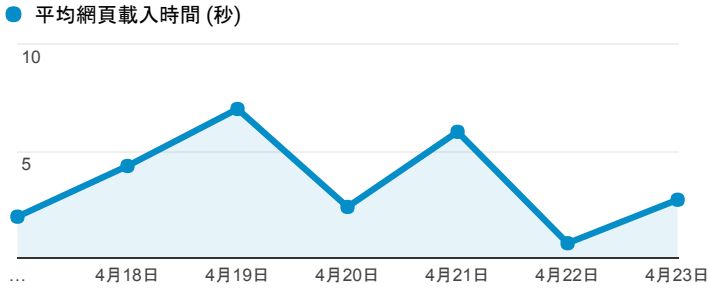

報表03_內容

2017年4月17日 - 2017年4月23日

所有使用者
100.00% 個工作階段

平均網頁載入時間 (秒)

平均網頁載入時間 (秒)和瀏覽量 (依網頁分組)

網頁	平均網頁載入時間 (秒)	瀏覽量
/index_detail.aspx?srv=3&category=50	4.29	27
/	4.07	1,136
/index_detail_share.aspx?id=3EDB7E569DA3459B	2.38	1
/index_detail.aspx?srv=3	1.05	53
/analytics_Summary.aspx	0.00	11
/analytics_Summary.cshtml	0.00	155
/ePortfolio/	0.00	2
/index_detail_share.aspx?id=00D7E7BA1F095969	0.00	2
/index_detail_share.aspx?id=02DC61C591982A24	0.00	2
/index_detail_share.aspx?id=03833D5E4A418FE5	0.00	2

瀏覽量(依網頁分組)

造訪和新造訪率 (依關鍵字分組)

關鍵字	工作階段	% 新工作階段
(not provided)	549	78.69%
晚上學習規劃	1	100.00%
電影售票好做嗎	1	100.00%

網頁載入平均需時 (秒) (依瀏覽器分組)

瀏覽器	平均網頁載入時間 (秒)
Chrome	4.83
Safari	2.54
Firefox	0.68