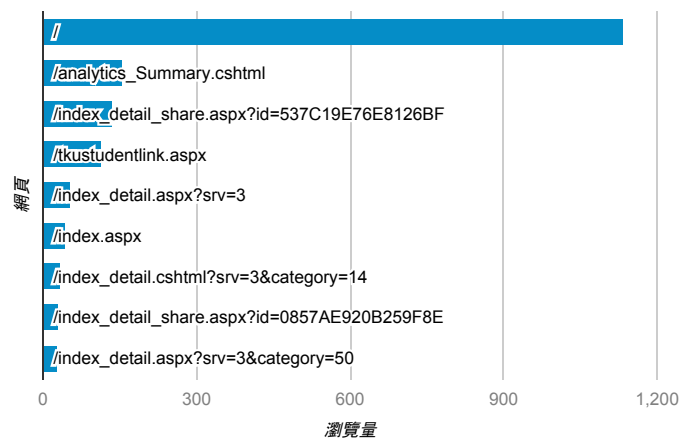

報表03_內容

2017年4月17日 - 2017年4月23日

所有使用者
100.00% 個工作階段

平均網頁載入時間 (秒)

平均網頁載入時間 (秒)和瀏覽量 (依網頁分組)

網頁	平均網頁載入時間 (秒)	瀏覽量
/index_detail.aspx?srv=3&category=50	4.29	27
/	4.07	1,136
/index_detail_share.aspx?id=3EDB7E569DA3459B	2.38	1
/index_detail.aspx?srv=3	1.05	53
/analytics_Summary.aspx	0.00	11
/analytics_Summary.cshtml	0.00	155
/ePortfolio/	0.00	2
/index_detail_share.aspx?id=00D7E7BA1F095969	0.00	2
/index_detail_share.aspx?id=02DC61C591982A24	0.00	2
/index_detail_share.aspx?id=03833D5E4A418FE5	0.00	2

瀏覽量(依網頁分組)

造訪和新造訪率 (依關鍵字分組)

關鍵字	工作階段	% 新工作階段
(not provided)	549	78.69%
晚上學習規劃	1	100.00%
電影售票好做嗎	1	100.00%

網頁載入平均需時 (秒) (依瀏覽器分組)

瀏覽器	平均網頁載入時間 (秒)
Chrome	4.83
Safari	2.54
Firefox	0.68